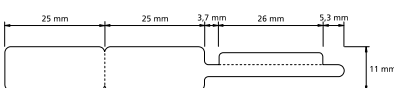

i Anwendung:
Perforierten Mittelsteg einklappen, somit klebt das Etikett nicht am Kabel und ist frei beweglich!

Art.-Nr. für Kabelfahnen 3" Kern	Art.-Nr. für Kabelfahnen 1" Kern	Farbe	Breite x Höhe in mm	Schriftfeld B x H in mm	Rollenbreite in mm	Bahnen	Für Kabel-Ø in mm	Preis je Rolle mit 5.000 Kabelfahnen			
								ab 1	ab 3	ab 6	ab 10
ERT-KF056x013WE	ERT-KF056x013WEZ1	☐ Weiß	56 x 13	18 x 13	62	1	Ø 2,0 - 6,0	69,95 €	59,95 €	49,95 €	39,95 €
ERT-KF056x013YW	ERT-KF056x013YWZ1	☒ Gelb