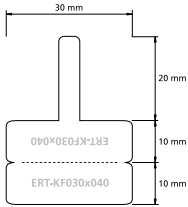

Art.-Nr. für Kabelfahnen, mehrbahnig auf Rolle 3" Kern	Art.-Nr. für Kabelfahnen, mehrbahnig auf Rolle 1" Kern	Farbe	Breite x Höhe in mm	für Kabel-Ø in mm	Rollenbreite in mm	Bahnen je Rolle	Etiketten je Rolle	Preis je Rolle			
								ab 1	ab 3	ab 6	ab 10
ERT-KF020x032WE	ERT-KF020x032WEZ1	☐ Weiß	19,0 x 32,0	1,0 - 2,9	92	4	10.000	119,75 €	105,87 €	91,99 €	79,95 €
ERT-KF020x032YW	ERT-KF020x032YWZ1	☒ Gelb									
ERT-KF020x040WE	ERT-KF020x040WEZ1	☐ Weiß	20,0 x 40,0	2,0 - 4,5	100	4	5.000	69,88 €	62,94 €	55,99 €	49,98 €
ERT-KF020x040YW	ERT-KF020x040YWZ1	☒ Gelb									
ERT-KF025x050WE	ERT-KF025x050WEZ1	☐ Weiß	25,0 x 50,0	3,0 - 6,5	105	3	3.000	70,51 €	63,57 €	56,55 €	50,48 €
ERT-KF025x050YW	ERT-KF025x050YWZ1	☒ Gelb									

Art.-Nr. für Kabelfahnen, einbahnig auf Rolle 3" Kern	Art.-Nr. für Kabelfahnen, einbahnig auf Rolle 1" Kern	Farbe	Breite x Höhe in mm	für Kabel-Ø in mm	Rollenbreite in mm	Bahnen je Rolle	Rollen je VE auf 3" Kern	Rollen je VE auf 1" Kern	Etiketten je VE	Preis je VE			
										ab 1	ab 3	ab 6	ab 10
ERT-KF020x032WEB1	ERT-KF020x032WEB1Z1	☐ Weiß	19,0 x 32,0	1,0 - 2,9	23	1	4	8	10.000	119,75 €	105,87 €	91,99 €	79,95 €
ERT-KF020x032YWB1	ERT-KF020x032YWB1Z1	☒ Gelb											
ERT-KF020x040WEB1	ERT-KF020x040WEB1Z1	☐ Weiß	20,0 x 40,0	2,0 - 4,5	24	1	4	4	5.000	69,88 €	62,94 €	55,99 €	49,98 €
ERT-KF020x040YWB1	ERT-KF020x040YWB1Z1	☒ Gelb											
ERT-KF025x050WEB1	ERT-KF025x050WEB1Z1	☐ Weiß	25,0 x 50,0	3,0 - 6,5	35	1	3	3	3.000	70,51 €	63,57 €	56,55 €	50,48 €
ERT-KF025x050YWB1	ERT-KF025x050YWB1Z1	☒ Gelb											

i Anwendung:
Schmale Einstecklasche min. 5 mm zwischen den beiden Beschriftungsfeldern einkleben!