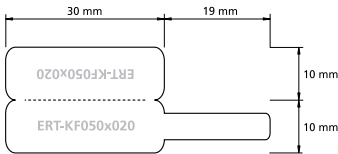

Kabelfahnen auf Rolle für Thermotransferdrucker	
Material	Vinylfolie selbstklebend
Einsatztemperatur	-20 °C bis +80 °C
Konfektionierung	Ø 3 Zoll oder Ø 1 Zoll, 1-bahnig oder mehrbahnig auf Rolle mit Außenwicklung
Eigenschaften	kadmiumfrei, permanent klebend, sehr anschmiegsame flexible Folie, widerstandsfähig gegen Wasser und viele Haushaltsreiniger, wisch-, kratz- und wetterfest, für den Innen- und Außenbereich
Empfohlenes Farbband	Harz (empfohlen für exzellente Druckergebnisse)
Anwendung	Schriftfeld immer beidseitig beschriftbar.

i Anwendung:
Perforation in der Mitte der Kabelfahne zum leichteren Platzieren und schnellem Entfernen bei Bedarf

Art.-Nr. für Kabelfahnen, mehrbahnig auf Rolle 3" Kern	Art.-Nr. für Kabelfahnen, mehrbahnig auf Rolle 1" Kern	Farbe	Breite x Höhe in mm	für Kabel-Ø in mm	Rollenbreite in mm	Bahnen je Rolle	Etiketten je Rolle	Preis je Rolle			
								ab 1	ab 3	ab 6	ab 10
ERT-KF020x032WE	ERT-KF020x032WEZ1	☐ Weiß	19,0 x 32,0	1,0 - 2,9	92	4	10.000	119,75 €	105,87 €	91,99 €	79,95 €
ERT-KF020x032YW	ERT-KF020x032YWZ1	☒ Gelb									
ERT-KF020x040WE	ERT-KF020x040WEZ1	☐ Weiß	20,0 x 40,0	2,0 - 4,5	100	4	5.000	69,88 €	62,94 €	55,99 €	49,98 €
ERT-KF020x040YW	ERT-KF020x040YWZ1	☒ Gelb									
ERT-KF025x050WE	ERT-KF025x050WEZ1	☐ Weiß	25,0 x 50,0	3,0 - 6,5	105	3	3.000	70,51 €	63,57 €	56,55 €	50,48 €
ERT-KF025x050YW	ERT-KF025x050YWZ1	☒ Gelb