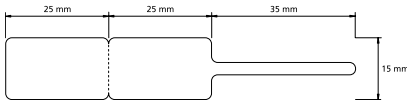

i Anwendung:
Schmale Einstecklasche min. 5 mm zwischen den beiden Beschriftungsfeldern einkleben!

Art.-Nr. für Kabelfahnen 3" Kern	Art.-Nr. für Kabelfahnen 1" Kern	Farbe	Schriftfeld B x H in mm	Rollenbreite in mm	Bahnen	Für Kabel-Ø in mm	Preis je Rolle mit 2.500 Kabelfahnen				
								ab 1	ab 3	ab 6	ab 10
ERT-KF050x020WE	ERT-KF050x020WEZ1	☐ Weiß	30,0 x 10,0	54	1	Ø 2,0 - 6,0	99,50 €	89,50 €	79,50 €	69,50 €	
ERT-KF050x020YW	ERT-KF050x020YWZ1	☒ Gelb