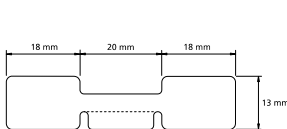

i Anwendung:
Beschriften - umklappen - fertig!
Etikett fest am Kabel klebend!

Art.-Nr. für Kabelfahnen 3" Kern	Art.-Nr. für Kabelfahnen 1" Kern	Farbe	Breite x Höhe in mm	Schriftfeld B x H in mm	Rollenbreite in mm	Bahnen	Für Kabel-Ø in mm	Preis je Rolle mit 5.000 Kabelfahnen			
								ab 1	ab 3	ab 6	ab 10
ERT-KF055x013WE	ERT-KF055x013WEZ1	☐ Weiß	55 x 13	19 x 13	59	1	Ø 2,0 - 5,0	69,95 €	59,95 €	49,95 €	39,95 €
ERT-KF055x013YW	ERT-KF055x013YWZ1	☒ Gelb