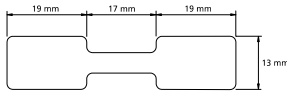

i Anwendung:
Schmale Einstecklasche min. 5 mm zwischen den beiden Beschriftungsfeldern einkleben!

Art.-Nr. für Kabelfahnen 3" Kern	Art.-Nr. für Kabelfahnen 1" Kern	Farbe	Breite x Höhe in mm	Schriftfeld B x H in mm	Rollenbreite in mm	Bahnen	Für Kabel-Ø in mm	Preis je Rolle mit 5.000 Kabelfahnen			
								ab 1	ab 3	ab 6	ab 10
ERT-KF085x015WE	ERT-KF085x015WEZ1	☐ Weiß	85 x 15	25 x 15	89	1	Ø 2,0 - 9,5	69,95 €	59,95 €	49,95 €	39,95 €
ERT-KF085x015YW	ERT-KF085x015YWZ1	☒ Gelb