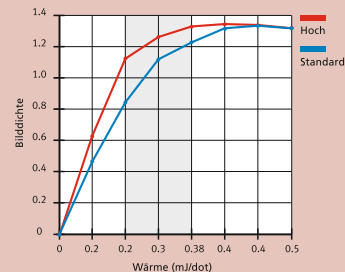

**Ideal für kurzlebige
Anwendungen
geeignet, z.B.**

- Etiketten für Preiswaagen im Supermarkt
- Inventurkontrolle
- DHL-, UPS-, DPD-Versandetiketten
- Logistikkennzeichnung

Bestellbeispiel:

ERT-..030x015

Größe
Platzhalter für Material
(E) für Thermal-ECO permanent klebend;
(EA) für Thermal-ECO wiederablösbar

ERT-E030x015 = Thermal-ECO permanent klebend, Größe 30,0 x 15,0 mm
ERT-EA030x015 = Thermal-ECO wiederablösbar, Größe 30,0 x 15,0 mm

24h Versandfertig Bei Bestellungen werktags bis 12:00 Uhr wird die Ware am gleichen Tag noch versendet!