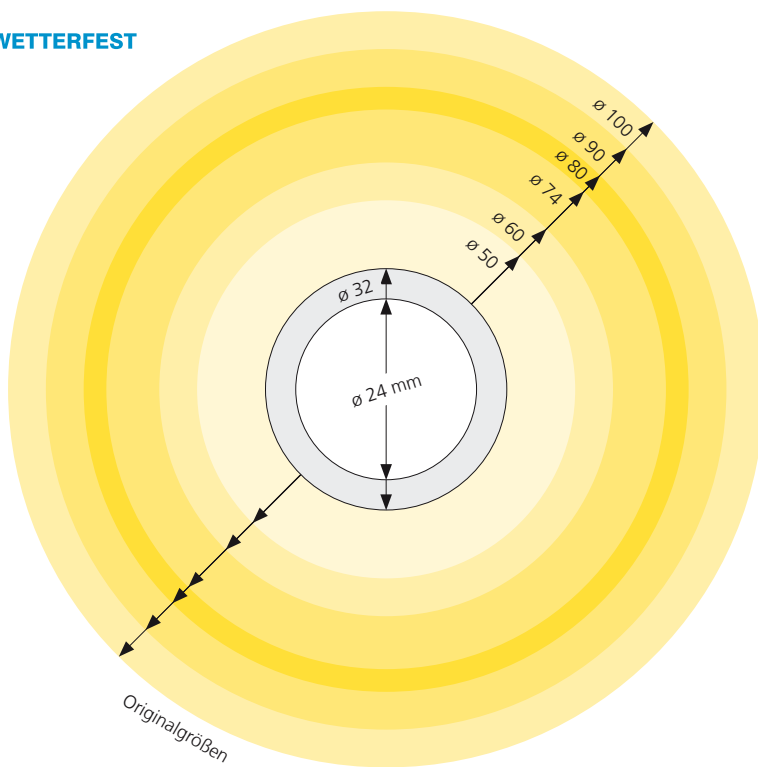

Not-Halt-Etiketten

Not-Halt-Etiketten müssen in Notfällen sofort erkennbar sein. Diese Etiketten gewährleisten ein schnelles Auffinden und bieten Ihnen damit hohe Sicherheit.

Material	Folie selbstklebend
Farbe	siehe Abbildung
Einsatztemperatur	-20 °C bis +80 °C
Eigenschaften	permanent klebend, sehr widerstandsfähig gegen Öle und übliche Haushaltsreiner, wisch- und wetterfest

W201...

W202...

W203...

W204...

W205...

W206...

24h Versandfertig

Bei Bestellungen
werktags bis 12:00 Uhr
wird die Ware am
gleichen Tag noch versendet!

Bestellbeispiel:

W205...	Platzhalter für Größe
	Piktogrammnummer
W205-074032 = Piktogramm W205, Außen-Ø 74,0 mm, Innen-Ø 32,0 mm	

Art.-Nr.	Material	Größe in mm		Etiketten je Rolle	Preis je Rolle			
		Außen-Ø	Innen-Ø		ab 1	ab 3	ab 6	ab 10
...-050024	Folie selbstklebend	50,0	24,0	500	66,95 €	47,55 €	42,20 €	36,46 €
...-060024	Folie selbstklebend	60,0	24,0	500	69,95 €	49,95 €	44,45 €	38,96 €
...-060032	Folie selbstklebend	60,0	32,0	500	69,95 €	49,95 €	44,45 €	38,96 €
...-074032	Folie selbstklebend	74,0	32,0	500	75,95 €	54,75 €	48,95 €	42,95 €
...-080024	Folie selbstklebend	80,0	24,0	500	79,95 €	57,95 €	51,95 €	44,95 €
...-090024	Folie selbstklebend	90,0	24,0	500	82,95 €	59,95 €	52,21 €	46,95 €
...-090032	Folie selbstklebend	90,0	32,0	500	82,95 €	59,95 €	52,21 €	46,95 €
...-100032	Folie selbstklebend	100,0	32,0	500	84,95 €	61,95 €	54,71 €	48,52 €