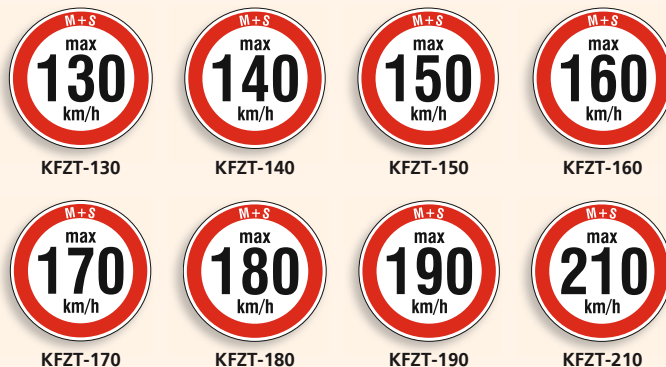

Sicherheitskennzeichnung

Fahrzeugkennzeichen

Tachoaufkleber M+S-(Winter-)Reifen

Diese Tachoaufkleber geben die Höchstgeschwindigkeit an, bis zu welcher Geschwindigkeit der Hersteller bei korrektem Reifendruck einen einwandfreien Dauerbetrieb garantiert.

Material	Folie selbstklebend
Farbe	siehe Abbildung
Einsatztemperatur	-20 °C bis +80 °C
Eigenschaften	wiederablösbar, widerstandsfähig gegen viele Öle, übliche Haushaltsreiniger, wisch- und wetterfest

Geschwindigkeitsklassen

Die Geschwindigkeitsklasse bei Reifen gibt die maximal erlaubte Fahrgeschwindigkeit an.

Die Klasse ist in der Reifenbezeichnung als letztes Zeichen enthalten (z.B. 205/55 R16 91H) und auf der Flanke des Reifens abzulesen.

Klasse	A1	A2	A3	A4	A5	A6	A7	A8	B	C	D	E	F	G	J	K	L	M	N	P	Q	R	S	T	U	H	V	VR	W	ZR	Y
km/h	5	10	15	20	25	30	35	40	50	60	65	70	80	90	100	110	120	130	140	150	160	170	180	190	200	210	240	>210	270	>240	300

Art.-Nr.	Ausführung	Größe in mm	Etiketten je Rolle	Preis je Rolle			
				ab 1	ab 3	ab 6	ab 10
KFZT-130	Geschwindigkeitsklasse M	Ø 20,0	4.000	69,95 €	59,95 €	49,95 €	39,95 €
KFZT-140	Geschwindigkeitsklasse N	Ø 20,0	4.000	69,95 €	59,95 €	49,95 €	39,95 €
KFZT-150	Geschwindigkeitsklasse P	Ø 20,0	4.000	69,95 €	59,95 €	49,95 €	39,95 €
KFZT-160	Geschwindigkeitsklasse Q	Ø 20,0	4.000	69,95 €	59,95 €	49,95 €	39,95 €
KFZT-170	Geschwindigkeitsklasse R	Ø 20,0	4.000	69,95 €	59,95 €	49,95 €	39,95 €
KFZT-180	Geschwindigkeitsklasse S	Ø 20,0	4.000	69,95 €	59,95 €	49,95 €	39,95 €
KFZT-190	Geschwindigkeitsklasse T	Ø 20,0	4.000	69,95 €	59,95 €	49,95 €	39,95 €
KFZT-210	Geschwindigkeitsklasse H	Ø 20,0	4.000	69,95 €	59,95 €	49,95 €	39,95 €

Sonderanfertigung

2-3 Werkstage Versandfertig

Sonderanfertigung

Art.-Nr.	Ausführung	Größe in mm	Etiketten je Rolle	Preis je Rolle			
				ab 1	ab 3	ab 6	ab 10
KFZT-SOAF	individuell bedruckt	Ø 20,0	4.000	99,95 €	69,95 €	54,95 €	42,95 €

Bitte 2 m Rangier-
Abstand halten

LKW-01-300

Achtung
Anhänger schwenkt aus

LKW-02-300

Achtung schwenkt aus

LKW-03-300

LKW-Aufkleber

Ideal zur Beschriftung für Kraftfahrzeuge und Anhänger geeignet.

Achtung
Ladebereich freihalten

LKW-04-300

Achtung
Fahrzeug schwenkt aus

LKW-05-300

Material	Folie selbstklebend
Farbe	siehe Abbildung
Einsatztemperatur	-20 °C bis +80 °C
Eigenschaften	permanent klebend, widerstandsfähig gegen viele Öle, übliche Haushaltsreiniger, wisch- und wetterfest

Art.-Nr.	Ausführung	Breite x Höhe in mm	Etiketten je VE	Preis je VE			
				ab 1	ab 3	ab 6	ab 10
LKW-01-300	siehe Abbildung	297,0 x 105,0	20 auf Bogen	19,95 €	17,95 €	15,95 €	13,95 €
LKW-02-300	siehe Abbildung	297,0 x 105,0	20 auf Bogen	19,95 €	17,95 €	15,95 €	13,95 €
LKW-03-300	siehe Abbildung	297,0 x 105,0	20 auf Bogen	19,95 €	17,95 €	15,95 €	13,95 €
LKW-04-300	siehe Abbildung	297,0 x 105,0	20 auf Bogen	19,95 €	17,95 €	15,95 €	13,95 €
LKW-05-300	siehe Abbildung	297,0 x 105,0	20 auf Bogen	19,95 €	17,95 €	15,95 €	13,95 €

Sonderanfertigung

2-3 Werkstage Versandfertig

Sonderanfertigung

Art.-Nr.	Ausführung	Breite x Höhe in mm	Etiketten je VE	Preis je VE			
				ab 1	ab 3	ab 6	ab 10
LKW-SOAF-300	individuell bedruckt	297,0 x 105,0	20 auf Bogen	49,95 €	27,95 €	20,95 €	16,95 €

Ihr
Wunschtext

LKW-SOAF-300