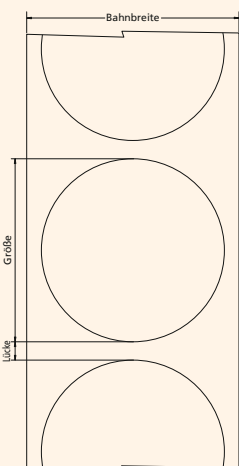

Glasflächenklebepunkte für Türen und Fenster

auf transparenter Montagefolie zum leichten und gleichmäßigen Aufbringen der Punkte

Durch die Lieferung auf Rolle, sind die Glasflächenpunkte individuell auf Ihre gewünschte Länge zuschneidbar. Abstände bestimmen Sie variabel.

Material	Folie selbstklebend mit transparenter Montagehilfe
Farbe	Blau, Grün, Grau, Orange, Rot, Weiß, Gelb
Einsatztemperatur	-30 °C bis +90 °C
Rollenkern	Ø 3 Zoll (76,2 mm) Außenwicklung
Eigenschaften	permanent klebend; lösemittelfrei; hervorragende Licht- und Alterungsbeständigkeit; widerstandsfähig gegen viele Chemikalien, Meerwasser, Alkohol und herkömmliche Haushaltsreiniger

Mit transparenter Montagehilfe

7 Farben

24h Versandfertig

Bei Bestellungen werktags bis 12:00 Uhr wird die Ware am gleichen Tag noch versendet!

Art.-Nr.	Farbe	Durchmesser in mm	Punkte-Abstand in mm	Laufmeter je Rolle	Punkte je Rolle	Preis je Rolle			
						ab 1	ab 3	ab 6	ab 10
FG100BE	Blau	50,0	50,0	33	330	42,95 €	37,95 €	32,95 €	27,95 €
FG100GN	Grün	50,0	50,0	33	330	42,95 €	37,95 €	32,95 €	27,95 €
FG100GY	Grau	50,0	50,0	33	330	42,95 €	37,95 €	32,95 €	27,95 €
FG100OE	Orange	50,0	50,0	33	330	42,95 €	37,95 €	32,95 €	27,95 €
FG100RD	Rot	50,0	50,0	33	330	42,95 €	37,95 €	32,95 €	27,95 €
FG100WE	Weiß	50,0	50,0	33	330	42,95 €	37,95 €	32,95 €	27,95 €
FG100YW	Gelb	50,0	50,0	33	330	42,95 €	37,95 €	32,95 €	27,95 €