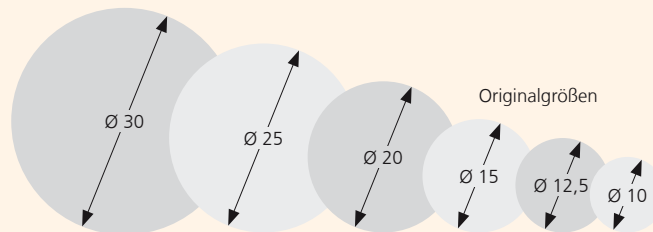

CE-Kennzeichnung rund

Gemäß Maschinenrichtlinie 89/392/EWG und deren Änderungsrichtlinie 91/368/EWG müssen EU-weit alle in den Verkehr gebrachten und in Betrieb genommenen Maschinen mit dem CE-Zeichen gekennzeichnet sein.

Art.-Nr.	Material	Größe in mm	Rollen je VE	Etiketten je VE	Preis je VE			
					ab 1	ab 3	ab 6	ab 10
590K10	Folie selbstklebend	Ø 10,0	10	10.000	69,95 €	59,95 €	49,95 €	39,95 €
590K12	Folie selbstklebend	Ø 12,5	6	6.000	49,95 €	39,95 €	34,95 €	24,95 €
590K15	Folie selbstklebend	Ø 15,0	4	4.000	64,95 €	54,95 €	44,95 €	34,95 €
590K20	Folie selbstklebend	Ø 20,0	4	4.000	69,95 €	59,95 €	49,95 €	39,95 €
590K25	Folie selbstklebend	Ø 25,0	3	3.000	54,95 €	44,95 €	34,95 €	24,95 €
590K30	Folie selbstklebend	Ø 30,0	3	3.000	59,95 €	49,95 €	39,95 €	29,95 €
590K50	Folie selbstklebend	Ø 50,0	2	2.000	69,95 €	59,95 €	49,95 €	39,95 €