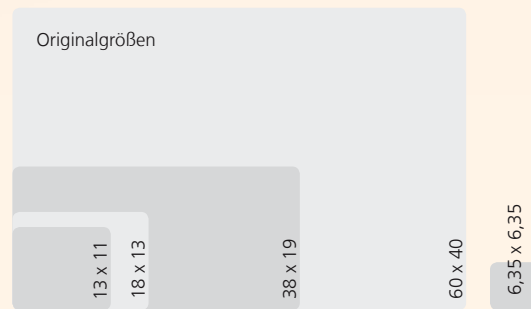

CE3... Material: weiß

1393... Material: silber

CE4... Material: transparent

CE5... Inversdruck

Art.-Nr.	Material	Für Piktogramme	Größe in mm	Bahnen	Rollenbreite in mm	Etiketten je Rolle	Preis je Rolle			
							ab 1	ab 3	ab 6	ab 10
...K06	Folie selbstklebend	CE3, 1393	6,35 x 6,35	12	85	10.000	69,95 €	59,95 €	49,95 €	39,95 €
...K13	Folie selbstklebend	CE3, CE4, CE5, 1393	13,0 x 11,0	5	85	10.000	54,95 €	44,95 €	34,95 €	24,95 €
...K18	Folie selbstklebend	CE3, CE4, CE5, 1393	18,0 x 13,0	4	93	10.000	64,95 €	54,95 €	44,95 €	34,95 €
...K38	Folie selbstklebend	CE3, CE4, CE5, 1393	38,0 x 19,0	2	85	4.000	59,95 €	49,95 €	39,95 €	29,95 €
...K60	Folie selbstklebend	CE3, CE4, CE5, 1393	60,0 x 40,0	1	64	2.500	69,95 €	59,95 €	49,95 €	39,95 €