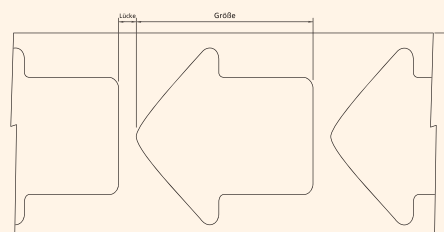

Art.-Nr.	Farbe	Größe in mm	Pfeil-Abstände in mm	Pfeile je Rolle	Laufmeter je Rolle	Preis je Rolle			
						ab 1	ab 3	ab 6	ab 10
BMF050BE	Blau	50,0 x 50,0	5,0	500	27	42,95 €	37,95 €	32,95 €	27,95 €
BMF050BK	Schwarz	50,0 x 50,0	5,0	500	27	42,95 €	37,95 €	32,95 €	27,95 €
BMF050GN	Grün	50,0 x 50,0	5,0	500	27	42,95 €	37,95 €	32,95 €	27,95 €
BMF050OE	Orange	50,0 x 50,0	5,0	500	27	42,95 €	37,95 €	32,95 €	27,95 €
BMF050RD	Rot	50,0 x 50,0	5,0	500	27	42,95 €	37,95 €	32,95 €	27,95 €
BMF050WE	Weiß	50,0 x 50,0	5,0	500	27	42,95 €	37,95 €	32,95 €	27,95 €
BMF050YW	Gelb	50,0 x 50,0	5,0	500	27	42,95 €	37,95 €	32,95 €	27,95 €

BMF075BE	Blau	75,0 x 75,0	3,0	500	39	49,95 €	44,95 €	39,95 €	34,95 €
BMF075BK	Schwarz	75,0 x 75,0	3,0	500	39	49,95 €	44,95 €	39,95 €	34,95 €
BMF075GN	Grün	75,0 x 75,0	3,0	500	39	49,95 €	44,95 €	39,95 €	34,95 €
BMF075OE	Orange	75,0 x 75,0	3,0	500	39	49,95 €	44,95 €	39,95 €	34,95 €
BMF075RD	Rot	75,0 x 75,0	3,0	500	39	49,95 €	44,95 €	39,95 €	34,95 €
BMF075WE	Weiß	75,0 x 75,0	3,0	500	39	49,95 €	44,95 €	39,95 €	34,95 €
BMF075YW	Gelb	75,0 x 75,0	3,0	500	39	49,95 €	44,95 €	39,95 €	34,95 €