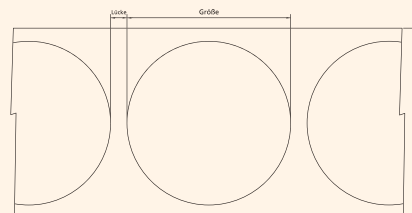

24h Versandfertig

Bodenmarkierung – Punkte

auf Rolle

- Leichtes Aufbringen durch transparente Montagefolie
- Ideal zum Markieren von Stellplätzen und -flächen, z.B. im Lager, in der Halle oder auch im Messebau
- Durch Lieferung auf Rolle individuell auf gewünschte Länge zuschneidbar

Material	Folie selbstklebend mit transparenter Montagehilfe
Farbe	Blau, Schwarz, Grün, Orange, Rot, Weiß, Gelb
Einsatztemperatur	-30 °C bis +90 °C
Rollenkern	Ø 3 Zoll (76,2 mm) Außenwicklung
Eigenschaften	permanent klebend; lösemittelfrei; hervorragende Licht- und Alterungsbeständigkeit; widerstandsfähig gegen viele Chemikalien, Meerwasser, Alkohol und herkömmliche Haushaltsreiniger; für den Innenbereich geeignet; auf den meisten Böden rückstandsfrei entfernbar; bedingt für den Außenbereich und Flurförderzeuge geeignet; nicht für die Verwendung mit Bodenmarkierungsgeräten geeignet

2 Größen

7 Farben

Mit transparenter Montagehilfe

Zubehör für Bodenmarkierungen siehe Seite 87

Art.-Nr.	Farbe	Durchmesser in mm	Punkte-Abstand in mm	Laufmeter je Rolle	Punkte je Rolle	Preis je Rolle			
						ab 1	ab 3	ab 6	ab 10
BMP050BE	Blau	50,0	5,0	27	500	42,95 €	37,95 €	32,95 €	27,95 €
BMP050BK	Schwarz	50,0	5,0	27	500	42,95 €	37,95 €	32,95 €	27,95 €
BMP050GN	Grün	50,0	5,0	27	500	42,95 €	37,95 €	32,95 €	27,95 €
BMP050OE	Orange	50,0	5,0	27	500	42,95 €	37,95 €	32,95 €	27,95 €
BMP050RD	Rot	50,0	5,0	27	500	42,95 €	37,95 €	32,95 €	27,95 €
BMP050WE	Weiß	50,0	5,0	27	500	42,95 €	37,95 €	32,95 €	27,95 €
BMP050YW	Gelb	50,0	5,0	27	500	42,95 €	37,95 €	32,95 €	27,95 €