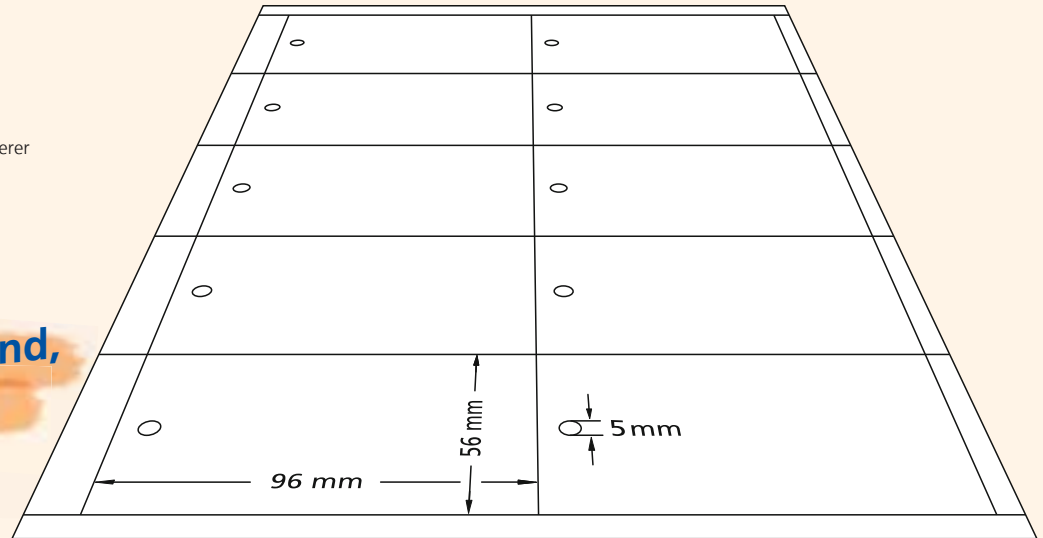

Anhängeschilder

für Laserdrucker und Kopierer

- geeignet für:
Laser-/Nadeldrucker mit Einzelblatteinzug, Kopierer
- temperaturbeständig
- widerstandsfähig gegen Wasser, UV-Strahlen
- für Innen- und Außenbereich
- Einsatzgebiete u.a. Metall- und Möbelindustrie, Gärtnereien, Gartenbau, Pflanzenzucht

**nicht selbstklebend,
beidseitig matt
beschichtet**

Material	Polyesterfolie 120 µm ±5 µm (ohne Klebstoff)
Farbe	Weiß glänzend
Einsatztemperatur	-40 °C bis +160 °C (kurzfristig im Laserdrucker bis 200 °C)